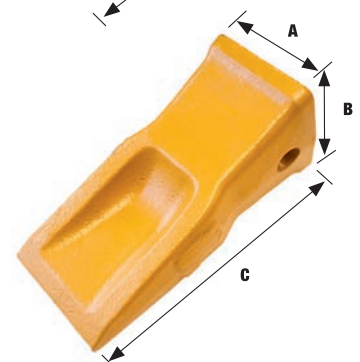

HD ABRASION

Product Code	Original Part No.	Series	Dimensions (mm)			Weight (Kg)
			A	B	C	
BTCJT/350/HA	4T-2353	J350	104	113	238	7.1
BTCJT/400/HA	7T-3403	J400	124	133	275	13.5
BTCJT/460/HA	9N-4453	J460/235	140	145	310	21
BTCJT/550/HA	6Y-2553	J550/245	166	158	356	30
BTCJT/600/HA	6I-6603	J600	201	195	415	58