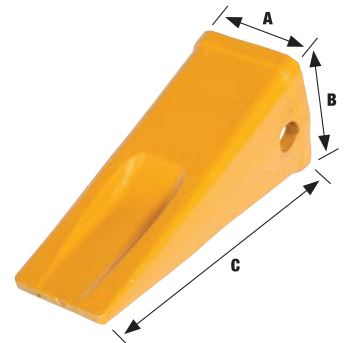

## Single Bevel Measurement Sheet

52

## STANDARD LONG

Product Code	Original Part No.	Kit Code	Series	Dimensions (mm)			Weight (Kg)
				A	B	C	
BTCJT/200/SL	1U3202	BTCKT/200/SL	J200	59	63	145	1.3
BTCJT/225/SL	6Y3222	BTCKT/225/SL	J225	71	80	170	2
BTCJT/250/SL	1U3252	BTCKT/250/SL	J250/205	81	91	190	3.2
BTCJT/300/SL	1U3302	BTCKT/300/SL	J300/215	90	100	215	4.8
BTCJT/350/SL	1U3352	BTCKT/350/SL	J350/225	102	111	240	6.5
BTCJT/400/SL	7T3402	BTCKT/400/SL	J400	120	125	265	9.4
BTCJT/460/SL	9W8452	BTCKT/460/SL	J460/235	135	136	297	12
BTCJT/550/SL	9W8552	-	J550/245	163	154	340	19