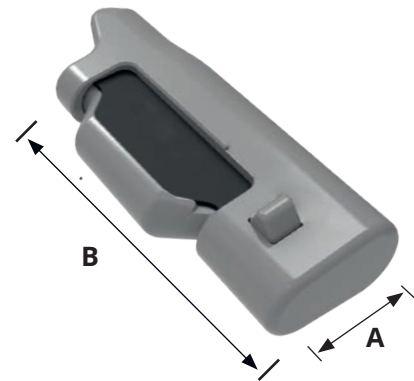

BUCKET PINS					
Product Code	Original Part No.	Machine Size	Dimensions (mm)		Weight (Kg)
			A	B	
<i>BTKKP/015/00</i>	<i>KP15</i>	<i>10-15T</i>	36	93	0.23
<i>BTKKP/020/00</i>	<i>KP20</i>	<i>16-18T</i>	40	103	0.29
<i>BTKKP/025/00</i>	<i>KP25</i>	<i>20-24T</i>	43	118	0.47
<i>BTKKP/030/00</i>	<i>KP30</i>	<i>29-36T</i>	49	131	0.69
<i>BTKKP/040/00</i>	<i>KP40</i>	<i>36-50T</i>	53	139	0.75