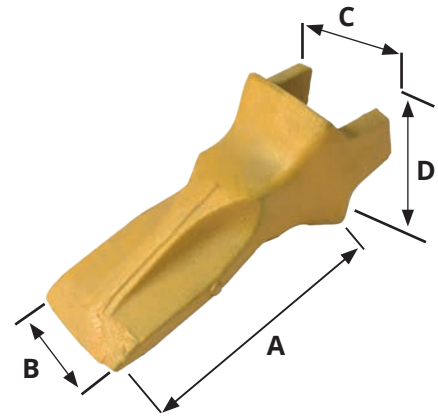

BUCKET TEETH							
Product Code	Original Part No.	Machine Size	Dimensions (mm)				Weight (Kg)
			A	B	C	D	
BTVTS/015/GPE	VOE14523551	14 -18T	226	79	95	90	3.1
BTVTS/020/GPE	VOE14523655	21T	256	90	109	99	4.5
BTVTS/030/GPE	VOE14523552	21 - 24T	279	105	122	115	6.7
BTVTS/040/GPE	VOE14523553	29T	316	123	136	128	9.4
BTVTS/055/GPE	VOE14524191	33-46T	358	132	148	145	13
BTVTS/065/GPE	VOE14526510	46T	376	138	167	157	16
BTVTS/080/GPE	VOE14526511	70T	422	161	193	177	23