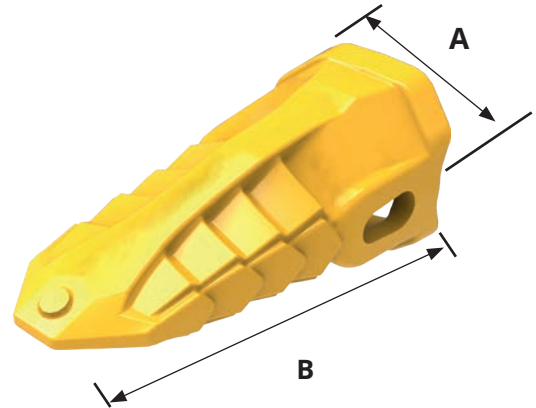

**A full range of shanks, guards and weld on noses available.**

**BUCKET TEETH**

Product Code	Original Part No.	Series	Dimensions (mm)			Weight (Kg)
			A	B	C	
BTESV/013/SYL	V13SYL	130	55	67	120	0.8
BTESV/017/SYL	V17SYL	170	65	69	156	1.2
BTESV/019/SYL	V19SYL	190	80	96	187	2.3
BTESV/023/SYL	V23SYL	230	90	107	210	3.1
BTESV/029/SYL	V29SYL	290	102	116	238	4.4
BTESV/033/SYL	V33SYL	330	111	126	262	6.8
BTESV/039/SYL	V39SYL	390	128	143	294	11.6
BTESV/043/SYL	V43SYL	430	140	157	326	15.9
BTESV/051/SYL	V51SYL	510	152	165	374	20.8
BTESV/059/SYL	V59SYL	590	165	178	402	26.3
BTESV/061/SYL	V61SYL	610	172	184	360	32.5

**FASTENERS**

Product Code	Original Part No.	Series	Dimensions (mm)
			A
BTESV/013/00	V13-17PN	130/170	48
BTESV/023/00	V19-23PN	190/230	52
BTESV/029/00	V29PN	290	78
BTESV/033/00	V33PN	330	83
BTESV/039/00	V39PN	390	86
BTESV/043/00	V43PN	430	106
BTESV/051/00	V51PN	510	112
BTESV/059/00	V59SYL	590	121
BTESV/061/00	V61PN	610	131

**A full range of adapters also available from stock.**

BUCKET TEETH					
Product Code	Original Part No.	Machine Size	Dimensions (mm)		Weight (Kg)
			A	B	
<i>BTKKT/015/RC</i>	<i>K15RC</i>	<i>10-15T</i>	97	217	3.85
<i>BTKKT/020/RC</i>	<i>K20RC</i>	<i>16-18T</i>	112	247	5.6
<i>BTKKT/025/RC</i>	<i>K25RC</i>	<i>20-24T</i>	124	279	8.2
<i>BTKKT/030/RC</i>	<i>K30RC</i>	<i>29-36T</i>	140	310	11.4
<i>BTKKT/040/RC</i>	<i>K40RC</i>	<i>36-50T</i>	149	333	14