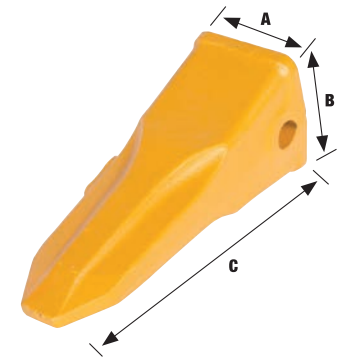

ROCK CHISEL

Product Code	Original Part No.	Kit Code	Series	Dimensions (mm)			Weight (Kg)
				A	B	C	
BTCJT/250/RC	1U3252 RC	BTCKT/250/RC	J250/205	80	94	220	3.50
BTCJT/300/RC	1U3302 RC	BTCKT/300/RC	J300/215	91	103	250	5.75
BTCJT/350/RC	1U3352 RC	BTCKT/350/RC	J350/225	103	112	273	7.75
BTCJT/400/RC	7T3402 RC	BTCKT/400/RC	J400	117	126.5	313	11
BTCJT/460/RC	9W8452 RC	BTCKT/460/RC	J460/235	137	140	330	14.7
BTCJT/550/RC	9W8552 RC	-	J550/245	163	156	388	24
BTCJT/600/RC	6I6602 RC	-	J600	190	189	480	40.7