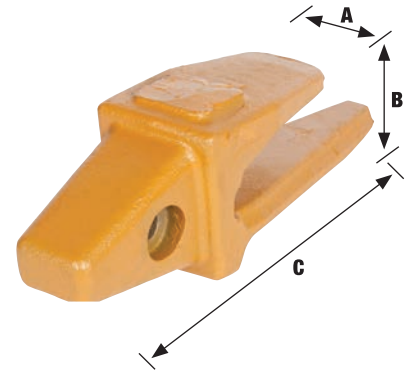

## TWIN TIGER TEETH

Product Code	Original Part No.	Series	Dimensions (mm)			Weight (Kg)
			A	B	C	
BTCJT/300/TT	1U3302WTL	J300	91	103	260	4.7
BTCJT/350/TT	1U3352WTL	J350	103	112	280	6.75

## PINS

Product Code	Original Part No.	Series	Dimensions (mm)	
			A	B
BTCJP/200/00	8E6208	J200	10	55
BTCJP/225/00	6Y3228	J225	14	69
BTCJP/250/00	8E6258	J250	14	76
BTCJP/300/00	9J2308	J300	14	92
BTCJP/350/00	8E6358	J350	19	105
BTCJP/400/00	7T3408	J400	22	118
BTCJP/460/00	8E0468	J460	24	133
BTCJP/550/00	6Y8558	J550	25	160
BTCJP/600/00	616608	J600	30	192

## RETAINERS

Product Code	Original Part No.	Series	Dimensions (mm)
			C
BTCJR/200/50	8E6209	J200	21.5
BTCJR/300/SD	8E6259	J225	30
BTCJR/300/SD	8E6259	J250	30
BTCJR/300/SD	8E6259	J300	30
BTCJR/350/SD	8E6359	J350	40
BTCJR/400/SD	8E8409	J400	42
BTCJR/460/SD	8E0469	J460	44
BTCJR/550/SD	8E5559	J550	53
BTCJR/600/SD	616609	J600	58

## TWIN STRAP ADAPTORS

Product Code	Original Part No.	Series	Dimensions (mm)			Edge Thickness	Weight (Kg)
			A	B	C		
BTCJA/250/CW	6Y3254	J250/205	45	98	250	25	5.1
BTCJA/300/CW	3G6304	J300/215	56	130	330	30-32	7
BTCJA/350/CW	6I6354	J350/225	65	137	346	40	9.5
BTCJA/400/CW	6I6404	J400	70	140	390	45	15.2
BTCJA/460/CW	6I6464	J460/235	85	160	420	50	21.1
BTCJA/550/CW	6I6554	J550/245	108	183	520	60	35