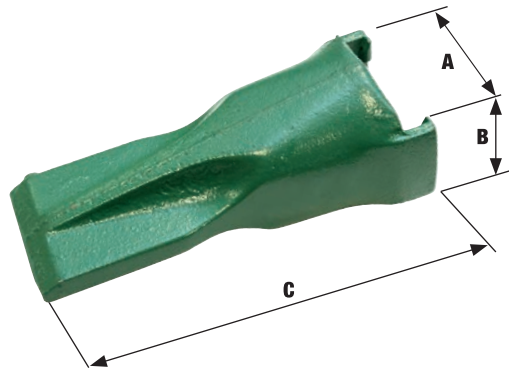

## RIPPER TEETH MEDIUM

Product Code	Original Part No.	Series	Machine Size	Dimensions (mm)			Weight (Kg)
				A	B	C	
<i>BTCRT/350/MD</i>	<i>6Y-0352</i>	<i>R350</i>	<i>D5/6/7</i>	118	145	350	10.4
<i>BTCRT/400/MD</i>	<i>9W-2452</i>	<i>R450</i>	<i>D8/D9</i>	125	167	370	17.9
<i>BTCRT/500/MD</i>	<i>4T-5502</i>	<i>R500</i>	<i>D10/11</i>	150	220	440	32

## RIPPER PINS

Product Code	Original Part No.	Series	Machine Size	Dimensions (mm)		Weight
				A	B	
<i>BTCRP/350/00</i>	<i>8E-6358</i>	<i>R350</i>	<i>D5/6/7</i>	19	108	0.2
<i>BTCRP/400/00</i>	<i>6Y-3394</i>	<i>R450</i>	<i>D8/D9</i>	25	128	0.47
<i>BTCRP/500/00</i>	<i>6Y-1204</i>	<i>R500</i>	<i>D10/11</i>	32	153	0.93

## RIPPER RETAINERS

Product Code	Original Part No.	Series	Machine Size	Dimensions (mm)	Weight
				A	
<i>BTCRR/350/SD</i>	<i>1U-2405</i>	<i>R350</i>	<i>D5/6/7</i>	38	0.23
<i>BTCRR/400/SD</i>	<i>8E-4743</i>	<i>R450</i>	<i>D8/D9</i>	48	0.46
<i>BTCRR/500/SD</i>	<i>6Y-1202</i>	<i>R500</i>	<i>D10/11</i>	63	0.69

**A full range of shanks, guards and weld on noses available.**

**BUCKET TEETH**

Product Code	Original Part No.	Series	Dimensions (mm)			Weight (Kg)
			A	B	C	
BTESV/013/SYL	V13SYL	130	55	67	120	0.8
BTESV/017/SYL	V17SYL	170	65	69	156	1.2
BTESV/019/SYL	V19SYL	190	80	96	187	2.3
BTESV/023/SYL	V23SYL	230	90	107	210	3.1
BTESV/029/SYL	V29SYL	290	102	116	238	4.4
BTESV/033/SYL	V33SYL	330	111	126	262	6.8
BTESV/039/SYL	V39SYL	390	128	143	294	11.6
BTESV/043/SYL	V43SYL	430	140	157	326	15.9
BTESV/051/SYL	V51SYL	510	152	165	374	20.8
BTESV/059/SYL	V59SYL	590	165	178	402	26.3
BTESV/061/SYL	V61SYL	610	172	184	360	32.5