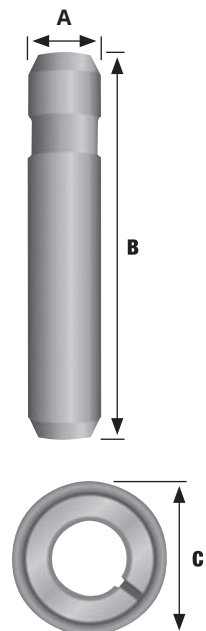

## TIGER TEETH

Product Code	Original Part No.	Series	Dimensions (mm)			Weight (Kg)
			A	B	C	
BTCJT/300/ST	1U3302TL	J300	91	103	260	4.5
BTCJT/350/ST	1U3352TL	J350	103	112	280	5.5

## TWIN TIGER TEETH

Product Code	Original Part No.	Series	Dimensions (mm)			Weight (Kg)
			A	B	C	
BTCJT/300/TT	1U3302WTL	J300	91	103	260	4.7
BTCJT/350/TT	1U3352WTL	J350	103	112	280	6.75

## PINS

Product Code	Original Part No.	Series	Dimensions (mm)	
			A	B
BTCJP/200/00	8E6208	J200	10	55
BTCJP/225/00	6Y3228	J225	14	69
BTCJP/250/00	8E6258	J250	14	76
BTCJP/300/00	9J2308	J300	14	92
BTCJP/350/00	8E6358	J350	19	105
BTCJP/400/00	7T3408	J400	22	118
BTCJP/460/00	8E0468	J460	24	133
BTCJP/550/00	6Y8558	J550	25	160
BTCJP/600/00	616608	J600	30	192

## RETAINERS

Product Code	Original Part No.	Series	Dimensions (mm)
			C
BTCJR/200/50	8E6209	J200	21.5
BTCJR/300/SD	8E6259	J225	30
BTCJR/300/SD	8E6259	J250	30
BTCJR/300/SD	8E6259	J300	30
BTCJR/350/SD	8E6359	J350	40
BTCJR/400/SD	8E8409	J400	42
BTCJR/460/SD	8E0469	J460	44
BTCJR/550/SD	8E5559	J550	53
BTCJR/600/SD	616609	J600	58