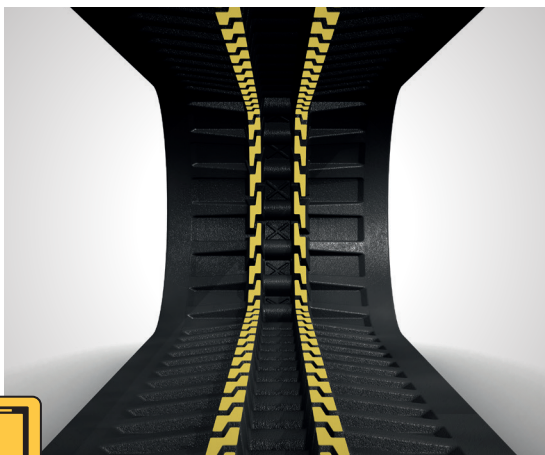

CALIDAD PREMIUM

Eslabones de acero endurecido unidos por cables de acero tensados de bobinado continuo de alta resistencia y anticorrosión encapsulados en una carcasa de goma avanzada resistente a la abrasión.

TerraTrack[®] Plus

TECNOLOGÍA AVANZADA DE ORUGAS

INGENIERÍA
AVANZADA

CABLES DE ACERO DE
BOBINADO CONTINUO

DISEÑO ÚNICO DE
BANDAS DE RODADURA

COMPUESTO DE GOMA
CALIDAD PREMIUM

ESLABONES DE
ACERO ENDURECIDO

TerraTrack Plus incorpora muchos elementos de diseño nuevos e innovadores que lo convierten en el nuevo estándar de oro en el mundo de las orugas de goma.

Cada oruga de goma dispone de eslabones de acero endurecido conectados por cables de acero tensados de bobinado continuo de alta resistencia y anticorrosión encapsulados en una carcasa de goma avanzada resistente a la abrasión que aporta mayor durabilidad y rendimiento.

BENEFICIOS CLAVE

LONGEVIDAD DE LAS ORUGAS

DURABILIDAD

FUNCIONAMIENTO ANTI-DESPLAZAMIENTO

COMODIDAD PARA EL OPERADOR

PRUEBAS DE VIBRACIÓN

TERRATRACK PLUS ORUGAS ESTÁNDAR

**LLAME AHORA AL
+34 933 906 106**