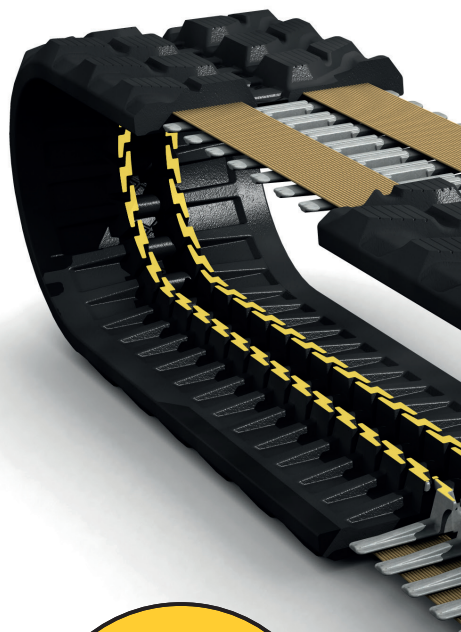

TerraTrack Plus es la combinación perfecta de las tecnologías de orugas de goma más avanzadas del mundo.

CALIDAD PREMIUM

Eslabones de acero endurecido unidos por cables de acero tensados de bobinado continuo de alta resistencia y anticorrosión encapsulados en una carcasa de goma avanzada resistente a la abrasión.

DISEÑO AVANZADO

Las características de ingeniería y diseño progresivo ofrecen una mayor durabilidad y rendimiento.

ANTI-DESPLAZAMIENTO

Las características de los eslabones de acero entrelazados evitan problemas de deterioro incluso cuando se usan en terrenos exigentes.

ANTI-VIBRACIÓN

El avanzado diseño de los eslabones de acero garantiza un funcionamiento suave de los rodillos de las orugas y ofrece más comodidad al operador.

DISEÑO DE ESLABONES ENTRELAZADO

**LLAME AHORA AL
+34 933 906 106**