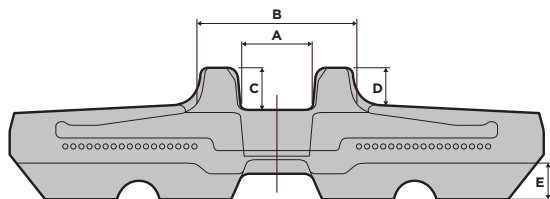

Con orugas en existencias de 230 mm a 450 mm de ancho, nuestra gama TerraTrack Plus está disponible para adaptarse a una amplia gama de maquinaria sobre orugas.

DESARROLLO CONTINUO

Nos aseguramos que nuestra compañía use plenamente las tecnologías emergentes a través de nuestro programa de desarrollo continuo de productos. Este enfoque nos permite desarrollar rápidamente nuevas soluciones rentables para sus máquinas.

TerraTrack[®]
Plus

TECNOLOGÍA AVANZADA DE ORUGAS

**LLAME AHORA AL
+34 933 906 106**

DIMENSIONES DE LAS ORUGAS

TAMAÑO	A	B	C	D	E
230 x 48A	24	70	24	25	20
230 x 48K	24	66	21	20	20
300 x 52.5N	30	82	25	18	20
300 x 52.5W	45	94	22	23	20
300 x 53K	31	80	25	18	20
350 x 75.5Y	37	98	25	25	25
400 x 72.5N	38	98	23	25	25
400 x 72.5W	51	108	26	24	25
400 x 72.5R	46	118	24	24	25
400 x 75.5Y	39	100	25	26	25
450 x 71	43	115	30	17	30
450 x 76	48	120	31	25	25
450 x 81N	42	114	24	22	25
450 x 81W	58	128	29	32	25
450 x 81.5	42	110	32	28	26
450 x 83.5K	42	110	25	26	25
450 x 83.5Y	40	112	24	27	25