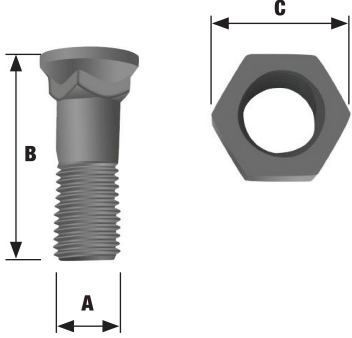

BUCKET PINS				
Product Code	Original Part No.	Machine Size	Dimensions (mm)	Weight (Kg)
			A	
<i>BTVTS/015/PN</i>	<i>VOE11417145</i>	<i>14 -18T</i>	67	0.07
<i>BTVTS/020/PN</i>	<i>VOE11417146</i>	<i>21T</i>	76	0.1
<i>BTVTS/030/PN</i>	<i>VOE11417147</i>	<i>21 - 24T</i>	87	0.15
<i>BTVTS/040/PN</i>	<i>VOE14524860</i>	<i>29T</i>	97	0.2
<i>BTVTS/055/PN</i>	<i>VOE11417148</i>	<i>33-46T</i>	108	0.3
<i>BTVTS/065/PN</i>	<i>VOE14524710</i>	<i>46T</i>	117	0.4
<i>BTVTS/080/PN</i>	<i>VOE14524711</i>	<i>70T</i>	130	0.5

LEFT HAND

Product Code	Original Part No.	Series	Dimensions (mm)					Weight (Kg)
			A	B	C	D	Ø	
BTJCB/LH0/00	53103208	3CX	87.5	57	44.5	21	20.5	5.25

CENTRE

Product Code	Original Part No.	Series	Dimensions (mm)					Weight (Kg)
			A	B	C	D	Ø	
BTJCB/C00/00	53103205	3CX	245	57	44.5	21	20.5	2.5

RIGHT HAND

Product Code	Original Part No.	Series	Dimensions (mm)					Weight (Kg)
			A	B	C	D	Ø	
BTJCB/RH0/00	53103209	3CX	87.5	57	44.5	21	20.5	5.25

FASTENERS

Product Code	Item	Series	Dimensions		
			A	B	C
PB034/063/00	Bolt	3CX	3/4"	2 3/4"	
PN034/000/00	Nut	3CX			28mm

LEFT HAND						
Product Code	Original Part No.	Series	Dimensions (mm)			Weight (Kg)
			A	B	Ø	
BTKUB/LH0/00	4210091011	K2	17.0	55	16.5	1.80

CENTRE						
Product Code	Original Part No.	Series	Dimensions (mm)			Weight (Kg)
			A	B	Ø	
BTKUB/C00/00	5017005010	K2	17.0	55	16.5	1.0