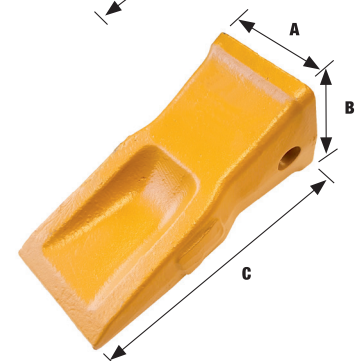

Plow Bolts & Nuts	56
Single Bevel Measurement Sheet	57
Double Bevel Measurement Sheet	58

STANDARD LONG

Product Code	Original Part No.	Kit Code	Series	Dimensions (mm)			Weight (Kg)
				A	B	C	
BTCJT/200/SL	1U3202	BTCKT/200/SL	J200	59	63	145	1.3
BTCJT/225/SL	6Y3222	BTCKT/225/SL	J225	71	80	170	2
BTCJT/250/SL	1U3252	BTCKT/250/SL	J250/205	81	91	190	3.2
BTCJT/300/SL	1U3302	BTCKT/300/SL	J300/215	90	100	215	4.8
BTCJT/350/SL	1U3352	BTCKT/350/SL	J350/225	102	111	240	6.5
BTCJT/400/SL	7T3402	BTCKT/400/SL	J400	120	125	265	9.4
BTCJT/460/SL	9W8452	BTCKT/460/SL	J460/235	135	136	297	12
BTCJT/550/SL	9W8552	-	J550/245	163	154	340	19

ROCK CHISEL

Product Code	Original Part No.	Kit Code	Series	Dimensions (mm)			Weight (Kg)
				A	B	C	
BTCJT/250/RC	1U3252 RC	BTCKT/250/RC	J250/205	80	94	220	3.50
BTCJT/300/RC	1U3302 RC	BTCKT/300/RC	J300/215	91	103	250	5.75
BTCJT/350/RC	1U3352 RC	BTCKT/350/RC	J350/225	103	112	273	7.75
BTCJT/400/RC	7T3402 RC	BTCKT/400/RC	J400	117	126.5	313	11
BTCJT/460/RC	9W8452 RC	BTCKT/460/RC	J460/235	137	140	330	14.7
BTCJT/550/RC	9W8552 RC	-	J550/245	163	156	388	24
BTCJT/600/RC	6I6602 RC	-	J600	190	189	480	40.7

HD PENETRATION

Product Code	Original Part No.	Series	Dimensions (mm)			Weight (Kg)
			A	B	C	
BTCJT/300/HP	135-9300	J300/215	95	104	262	8.7
BTCJT/350/HP	144-1358	J350/225	112	119	295	13

HD ABRASION

Product Code	Original Part No.	Series	Dimensions (mm)			Weight (Kg)
			A	B	C	
BTCJT/350/HA	4T-2353	J350	104	113	238	7.1
BTCJT/400/HA	7T-3403	J400	124	133	275	13.5
BTCJT/460/HA	9N-4453	J460/235	140	145	310	21
BTCJT/550/HA	6Y-2553	J550/245	166	158	356	30
BTCJT/600/HA	6I-6603	J600	201	195	415	58

TIGER TEETH

Product Code	Original Part No.	Series	Dimensions (mm)			Weight (Kg)
			A	B	C	
BTCJT/300/ST	1U3302TL	J300	91	103	260	4.5
BTCJT/350/ST	1U3352TL	J350	103	112	280	5.5

TWIN TIGER TEETH

Product Code	Original Part No.	Series	Dimensions (mm)			Weight (Kg)
			A	B	C	
BTCJT/300/TT	1U3302WTL	J300	91	103	260	4.7
BTCJT/350/TT	1U3352WTL	J350	103	112	280	6.75