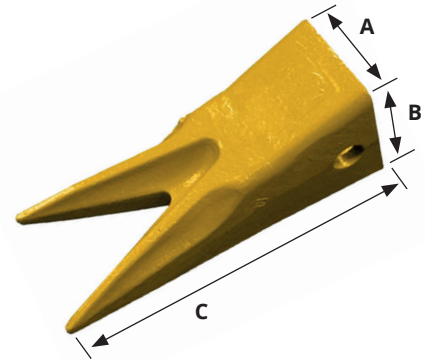

Plow Bolts & Nuts	56
Single Bevel Measurement Sheet	57
Double Bevel Measurement Sheet	58

STANDARD LONG

Product Code	Original Part No.	Kit Code	Series	Dimensions (mm)			Weight (Kg)
				A	B	C	
BTCJT/200/SL	1U3202	BTCKT/200/SL	J200	59	63	145	1.3
BTCJT/225/SL	6Y3222	BTCKT/225/SL	J225	71	80	170	2
BTCJT/250/SL	1U3252	BTCKT/250/SL	J250/205	81	91	190	3.2
BTCJT/300/SL	1U3302	BTCKT/300/SL	J300/215	90	100	215	4.8
BTCJT/350/SL	1U3352	BTCKT/350/SL	J350/225	102	111	240	6.5
BTCJT/400/SL	7T3402	BTCKT/400/SL	J400	120	125	265	9.4
BTCJT/460/SL	9W8452	BTCKT/460/SL	J460/235	135	136	297	12
BTCJT/550/SL	9W8552	-	J550/245	163	154	340	19

HD PENETRATION

Product Code	Original Part No.	Series	Dimensions (mm)			Weight (Kg)
			A	B	C	
BTCJT/300/HP	135-9300	J300/215	95	104	262	8.7
BTCJT/350/HP	144-1358	J350/225	112	119	295	13

HD ABRASION

Product Code	Original Part No.	Series	Dimensions (mm)			Weight (Kg)
			A	B	C	
BTCJT/350/HA	4T-2353	J350	104	113	238	7.1
BTCJT/400/HA	7T-3403	J400	124	133	275	13.5
BTCJT/460/HA	9N-4453	J460/235	140	145	310	21
BTCJT/550/HA	6Y-2553	J550/245	166	158	356	30
BTCJT/600/HA	6I-6603	J600	201	195	415	58

TIGER TEETH

Product Code	Original Part No.	Series	Dimensions (mm)			Weight (Kg)
			A	B	C	
BTCJT/300/ST	1U3302TL	J300	91	103	260	4.5
BTCJT/350/ST	1U3352TL	J350	103	112	280	5.5

TWIN TIGER TEETH

Product Code	Original Part No.	Series	Dimensions (mm)			Weight (Kg)
			A	B	C	
BTCJT/300/TT	1U3302WTL	J300	91	103	260	4.7
BTCJT/350/TT	1U3352WTL	J350	103	112	280	6.75

PINS

Product Code	Original Part No.	Series	Dimensions (mm)	
			A	B
BTCJP/200/00	8E6208	J200	10	55
BTCJP/225/00	6Y3228	J225	14	69
BTCJP/250/00	8E6258	J250	14	76
BTCJP/300/00	9J2308	J300	14	92
BTCJP/350/00	8E6358	J350	19	105
BTCJP/400/00	7T3408	J400	22	118
BTCJP/460/00	8E0468	J460	24	133
BTCJP/550/00	6Y8558	J550	25	160
BTCJP/600/00	6I6608	J600	30	192