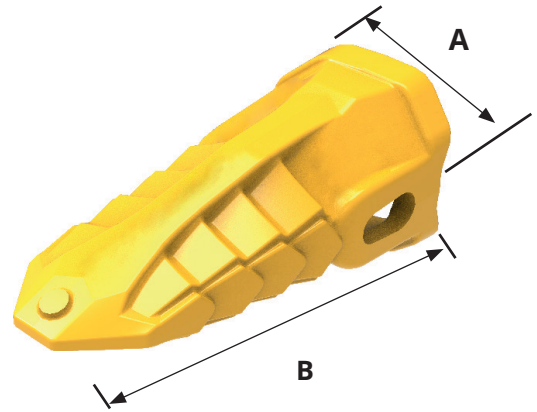

RIPPER RETAINERS

Product Code	Original Part No.	Series	Machine Size	Dimensions (mm)	Weight
				A	
<i>BTCRR/350/SD</i>	<i>1U-2405</i>	<i>R350</i>	<i>D5/6/7</i>	38	0.23
<i>BTCRR/450/SD</i>	<i>8E-4743</i>	<i>R450</i>	<i>D8/D9</i>	48	0.46
<i>BTCRR/500/SD</i>	<i>6Y-1202</i>	<i>R500</i>	<i>D10/11</i>	63	0.69

A full range of shanks, guards and weld on noses available.

BUCKET TEETH

Product Code	Original Part No.	Series	Dimensions (mm)			Weight (Kg)
			A	B	C	
BTESV/013/SYL	V13SYL	130	55	67	120	0.8
BTESV/017/SYL	V17SYL	170	65	69	156	1.2
BTESV/019/SYL	V19SYL	190	80	96	187	2.3
BTESV/023/SYL	V23SYL	230	90	107	210	3.1
BTESV/029/SYL	V29SYL	290	102	116	238	4.4
BTESV/033/SYL	V33SYL	330	111	126	262	6.8
BTESV/039/SYL	V39SYL	390	128	143	294	11.6
BTESV/043/SYL	V43SYL	430	140	157	326	15.9
BTESV/051/SYL	V51SYL	510	152	165	374	20.8
BTESV/059/SYL	V59SYL	590	165	178	402	26.3
BTESV/061/SYL	V61SYL	610	172	184	360	32.5

FASTENERS

Product Code	Original Part No.	Series	Dimensions (mm)
			A
BTESV/017/00	V13-17PN	130/170	48
BTESV/023/00	V19-23PN	190/230	52
BTESV/029/00	V29PN	290	78
BTESV/033/00	V33PN	330	83
BTESV/039/00	V39PN	390	86
BTESV/043/00	V43PN	430	106
BTESV/051/00	V51PN	510	112
BTESV/059/00	V59SYL	590	121
BTESV/061/00	V61PN	610	131

A full range of adapters also available from stock.

BUCKET TEETH					
Product Code	Original Part No.	Machine Size	Dimensions (mm)		Weight (Kg)
			A	B	
BTKKT/015/RC	K15RC	10-15T	97	217	3.85
BTKKT/020/RC	K20RC	16-18T	112	247	5.6
BTKKT/025/RC	K25RC	20-24T	124	279	8.2
BTKKT/030/RC	K30RC	29-36T	140	310	11.4
BTKKT/040/RC	K40RC	36-50T	149	333	14