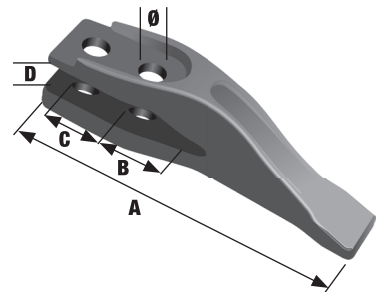

MACHINE GUIDE			
Machine Model	Kmax Series	From	To
PC118-138 / PW118-160	K15	10	0.23
PC160-190 / PW180	K20	15,5	0.29
PC210-240 / PW200-220	K25	21,5	0.47
PC290-360	K30	29,4	0.69
	K40	39,8	0.75

BUCKET TEETH							
Product Code	Original Part No.	Machine Size	Dimensions (mm)				Weight (Kg)
			A	B	C	D	
<i>BTVTS/015/GPE</i>	<i>VOE14523551</i>	<i>14 -18T</i>	226	79	95	90	3.1
<i>BTVTS/020/GPE</i>	<i>VOE14523655</i>	<i>21T</i>	256	90	109	99	4.5
<i>BTVTS/030/GPE</i>	<i>VOE14523552</i>	<i>21 - 24T</i>	279	105	122	115	6.7
<i>BTVTS/040/GPE</i>	<i>VOE14523553</i>	<i>29T</i>	316	123	136	128	9.4
<i>BTVTS/055/GPE</i>	<i>VOE14524191</i>	<i>33-46T</i>	358	132	148	145	13
<i>BTVTS/065/GPE</i>	<i>VOE14526510</i>	<i>46T</i>	376	138	167	157	16
<i>BTVTS/080/GPE</i>	<i>VOE14526511</i>	<i>70T</i>	422	161	193	177	23

BUCKET PINS				
Product Code	Original Part No.	Machine Size	Dimensions (mm)	Weight (Kg)
			A	
<i>BTVTS/015/PN</i>	<i>VOE11417145</i>	<i>14 -18T</i>	67	0.07
<i>BTVTS/020/PN</i>	<i>VOE11417146</i>	<i>21T</i>	76	0.1
<i>BTVTS/030/PN</i>	<i>VOE11417147</i>	<i>21 - 24T</i>	87	0.15
<i>BTVTS/040/PN</i>	<i>VOE14524860</i>	<i>29T</i>	97	0.2
<i>BTVTS/055/PN</i>	<i>VOE11417148</i>	<i>33-46T</i>	108	0.3
<i>BTVTS/065/PN</i>	<i>VOE14524710</i>	<i>46T</i>	117	0.4
<i>BTVTS/080/PN</i>	<i>VOE14524711</i>	<i>70T</i>	130	0.5

LEFT HAND

Product Code	Original Part No.	Series	Dimensions (mm)					Weight (Kg)
			A	B	C	D	Ø	
BTJCB/LH0/00	53103208	3CX	87.5	57	44.5	21	20.5	5.25

CENTRE

Product Code	Original Part No.	Series	Dimensions (mm)					Weight (Kg)
			A	B	C	D	Ø	
BTJCB/C00/00	53103205	3CX	245	57	44.5	21	20.5	2.5

RIGHT HAND

Product Code	Original Part No.	Series	Dimensions (mm)					Weight (Kg)
			A	B	C	D	Ø	
BTJCB/RH0/00	53103209	3CX	87.5	57	44.5	21	20.5	5.25

FASTENERS

Product Code	Item	Series	Dimensions		
			A	B	C
PB034/063/00	Bolt	3CX	3/4"	2 3/4"	
PN034/000/00	Nut	3CX			28mm