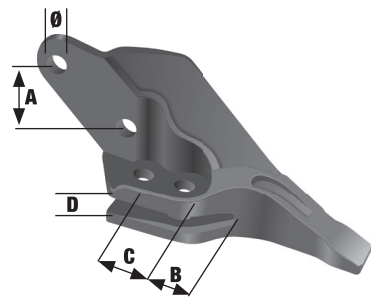

BUCKET PINS				
Product Code	Original Part No.	Machine Size	Dimensions (mm)	Weight (Kg)
			A	
<i>BTVTS/015/PN</i>	<i>VOE11417145</i>	<i>14 -18T</i>	67	0.07
<i>BTVTS/020/PN</i>	<i>VOE11417146</i>	<i>21T</i>	76	0.1
<i>BTVTS/030/PN</i>	<i>VOE11417147</i>	<i>21 - 24T</i>	87	0.15
<i>BTVTS/040/PN</i>	<i>VOE14524860</i>	<i>29T</i>	97	0.2
<i>BTVTS/055/PN</i>	<i>VOE11417148</i>	<i>33-46T</i>	108	0.3
<i>BTVTS/065/PN</i>	<i>VOE14524710</i>	<i>46T</i>	117	0.4
<i>BTVTS/080/PN</i>	<i>VOE14524711</i>	<i>70T</i>	130	0.5

LEFT HAND

Product Code	Original Part No.	Series	Dimensions (mm)					Weight (Kg)
			A	B	C	D	Ø	
BTJCB/LH0/00	53103208	3CX	87.5	57	44.5	21	20.5	5.25

CENTRE

Product Code	Original Part No.	Series	Dimensions (mm)					Weight (Kg)
			A	B	C	D	Ø	
BTJCB/C00/00	53103205	3CX	245	57	44.5	21	20.5	2.5

RIGHT HAND

Product Code	Original Part No.	Series	Dimensions (mm)					Weight (Kg)
			A	B	C	D	Ø	
BTJCB/RH0/00	53103209	3CX	87.5	57	44.5	21	20.5	5.25

FASTENERS

Product Code	Item	Series	Dimensions		
			A	B	C
PB034/063/00	Bolt	3CX	3/4"	2 3/4"	
PN034/000/00	Nut	3CX			28mm