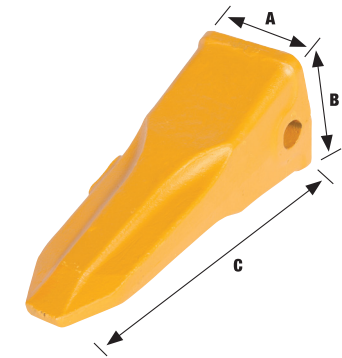

ROCK CHISEL

Product Code	Original Part No.	Kit Code	Series	Dimensions (mm)			Weight (Kg)
				A	B	C	
BTCJT/250/RC	1U3252 RC	BTCKT/250/RC	J250/205	80	94	220	3.50
BTCJT/300/RC	1U3302 RC	BTCKT/300/RC	J300/215	91	103	250	5.75
BTCJT/350/RC	1U3352 RC	BTCKT/350/RC	J350/225	103	112	273	7.75
BTCJT/400/RC	7T3402 RC	BTCKT/400/RC	J400	117	126.5	313	11
BTCJT/460/RC	9W8452 RC	BTCKT/460/RC	J460/235	137	140	330	14.7
BTCJT/550/RC	9W8552 RC	-	J550/245	163	156	388	24
BTCJT/600/RC	6I6602 RC	-	J600	190	189	480	40.7