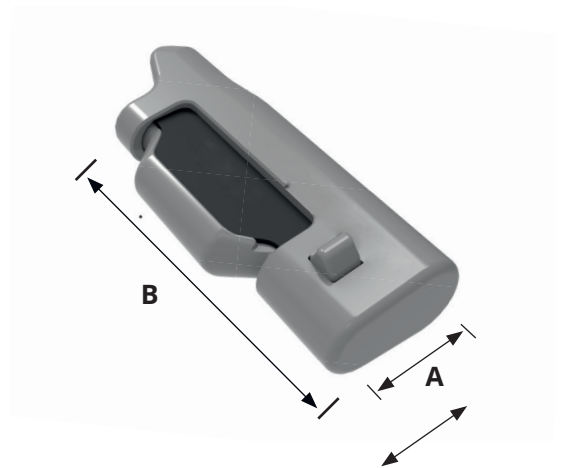

BUCKET PINS					
Product Code	Original Part No.	Machine Size	Dimensions (mm)		Weight (Kg)
			A	B	
BTKKP/015/00	KP15	10-15T	36	93	0.23
BTKKP/020/00	KP20	16-18T	40	103	0.29
BTKKP/025/00	KP25	20-24T	43	118	0.47
BTKKP/030/00	KP30	29-36T	49	131	0.69
BTKKP/040/00	KP40	36-50T	53	139	0.75