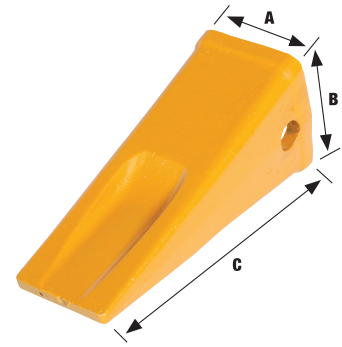

Dozer Blades

CAT	21-26
Komatsu	27-30
Liebherr	31-32

Loading Shovel Base Edges and Bolt on Edges

Case	33-34
CAT	35-39
Doosan	40
Komatsu	41-42
Liebherr	43-44
Ulric	45
Volvo	46-51
Volvo High Tip	52-53

Loading Shovel Heel Plates & Corners

Plow Bolts & Nuts	56
Single Bevel Measurement Sheet	57
Double Bevel Measurement Sheet	58

STANDARD LONG

Product Code	Original Part No.	Kit Code	Series	Dimensions (mm)			Weight (Kg)
				A	B	C	
BTCJT/200/SL	1U3202	BTCKT/200/SL	J200	59	63	145	1.3
BTCJT/225/SL	6Y3222	BTCKT/225/SL	J225	71	80	170	2
BTCJT/250/SL	1U3252	BTCKT/250/SL	J250/205	81	91	190	3.2
BTCJT/300/SL	1U3302	BTCKT/300/SL	J300/215	90	100	215	4.8
BTCJT/350/SL	1U3352	BTCKT/350/SL	J350/225	102	111	240	6.5
BTCJT/400/SL	7T3402	BTCKT/400/SL	J400	120	125	265	9.4
BTCJT/460/SL	9W8452	BTCKT/460/SL	J460/235	135	136	297	12
BTCJT/550/SL	9W8552	-	J550/245	163	154	340	19