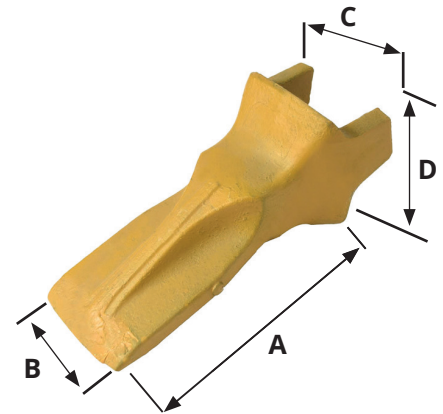

BUCKET TEETH							
Product Code	Original Part No.	Machine Size	Dimensions (mm)				Weight (Kg)
			A	B	C	D	
<i>BTVTS/015/GPE</i>	<i>VOE14523551</i>	<i>14 -18T</i>	226	79	95	90	3.1
<i>BTVTS/020/GPE</i>	<i>VOE14523655</i>	<i>21T</i>	256	90	109	99	4.5
<i>BTVTS/030/GPE</i>	<i>VOE14523552</i>	<i>21 - 24T</i>	279	105	122	115	6.7
<i>BTVTS/040/GPE</i>	<i>VOE14523553</i>	<i>29T</i>	316	123	136	128	9.4
<i>BTVTS/055/GPE</i>	<i>VOE14524191</i>	<i>33-46T</i>	358	132	148	145	13
<i>BTVTS/065/GPE</i>	<i>VOE14526510</i>	<i>46T</i>	376	138	167	157	16
<i>BTVTS/080/GPE</i>	<i>VOE14526511</i>	<i>70T</i>	422	161	193	177	23