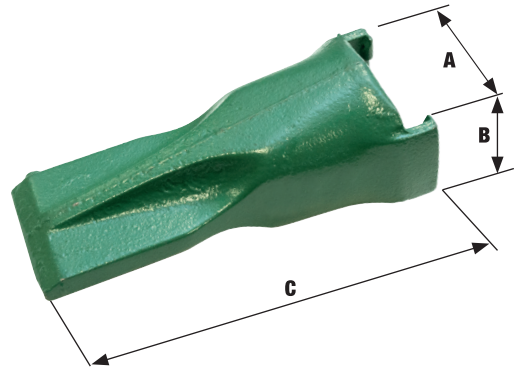

Place a tape measure across the back of the tip at the midpoint of the side walls.

The fourth and fifth digits in the CAT Part Number often refer to the series eg **1U3352 = J350**

RIPPER TEETH MEDIUM

Product Code	Original Part No.	Series	Machine Size	Dimensions (mm)			Weight (Kg)
				A	B	C	
<i>BTCRT/350/MD</i>	<i>6Y-0352</i>	<i>R350</i>	<i>D5/6/7</i>	118	145	350	10.4
<i>BTCRT/450/MD</i>	<i>9W-2452</i>	<i>R450</i>	<i>D8/D9</i>	125	167	370	17.9
<i>BTCRT/500/MD</i>	<i>4T-5502</i>	<i>R500</i>	<i>D10/11</i>	150	220	440	32

RIPPER PINS

Product Code	Original Part No.	Series	Machine Size	Dimensions (mm)		Weight
				A	B	
<i>BTCRP/350/00</i>	<i>8E-6358</i>	<i>R350</i>	<i>D5/6/7</i>	19	108	0.2
<i>BTCRP/450/00</i>	<i>6Y-3394</i>	<i>R450</i>	<i>D8/D9</i>	25	128	0.47
<i>BTCRP/500/00</i>	<i>6Y-1204</i>	<i>R500</i>	<i>D10/11</i>	32	153	0.93

RIPPER RETAINERS

Product Code	Original Part No.	Series	Machine Size	Dimensions (mm)	Weight
				A	
<i>BTCRR/350/SD</i>	<i>1U-2405</i>	<i>R350</i>	<i>D5/6/7</i>	38	0.23
<i>BTCRR/450/SD</i>	<i>8E-4743</i>	<i>R450</i>	<i>D8/D9</i>	48	0.46
<i>BTCRR/500/SD</i>	<i>6Y-1202</i>	<i>R500</i>	<i>D10/11</i>	63	0.69

A full range of shanks, guards and weld on noses available.

BUCKET TEETH

Product Code	Original Part No.	Series	Dimensions (mm)			Weight (Kg)
			A	B	C	
BTESV/013/SYL	V13SYL	130	55	67	120	0.8
BTESV/017/SYL	V17SYL	170	65	69	156	1.2
BTESV/019/SYL	V19SYL	190	80	96	187	2.3
BTESV/023/SYL	V23SYL	230	90	107	210	3.1
BTESV/029/SYL	V29SYL	290	102	116	238	4.4
BTESV/033/SYL	V33SYL	330	111	126	262	6.8
BTESV/039/SYL	V39SYL	390	128	143	294	11.6
BTESV/043/SYL	V43SYL	430	140	157	326	15.9
BTESV/051/SYL	V51SYL	510	152	165	374	20.8
BTESV/059/SYL	V59SYL	590	165	178	402	26.3
BTESV/061/SYL	V61SYL	610	172	184	360	32.5